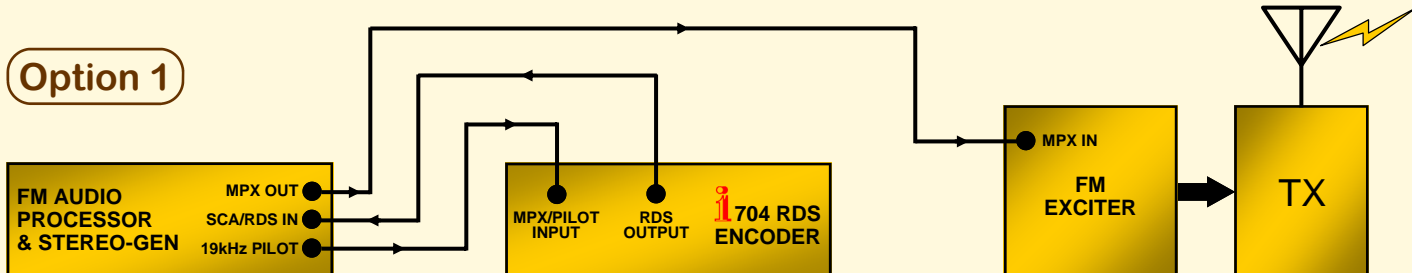

Hookup Options for INOmini 704 RDS Encoder

Option 1

Option 2

Option 3

Option 4 (Mono-FM)