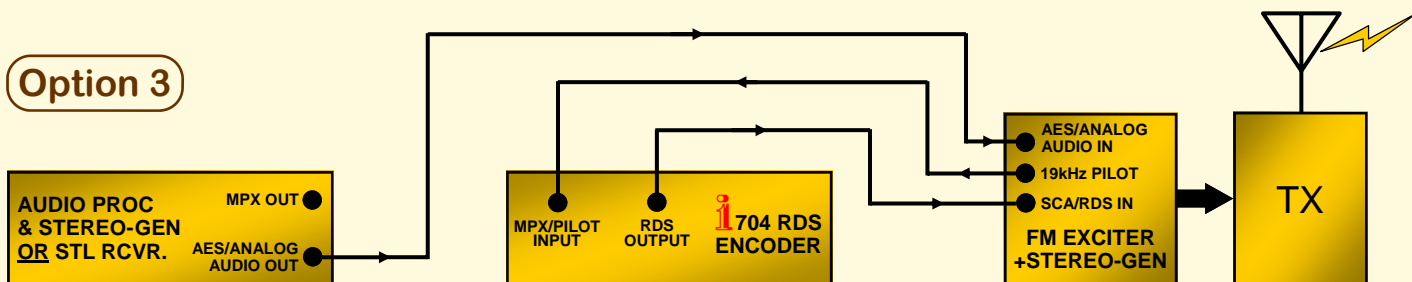

Hookup Options for INOmini 704 RDS Encoder

Option 1

Option 2

Option 3

Option 4 (Mono-FM)