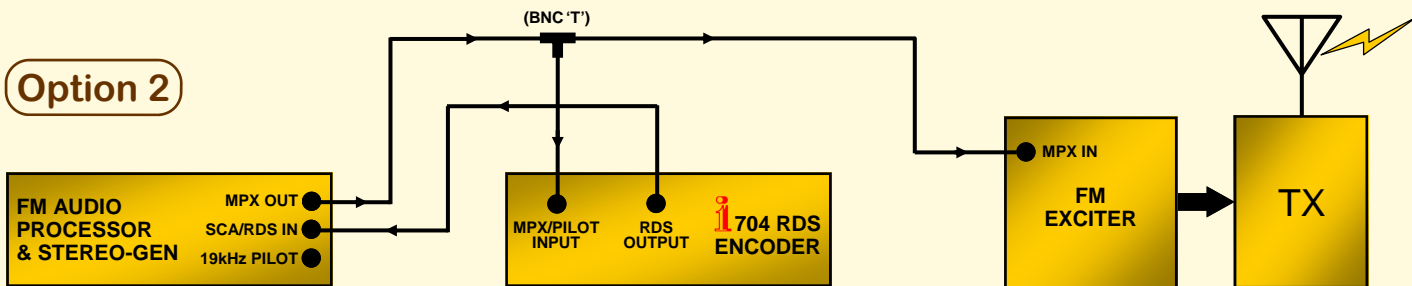

Hookup Options for INOmini 704 RDS Encoder

Option 1

Option 2

Option 3

Option 4 (Mono-FM)